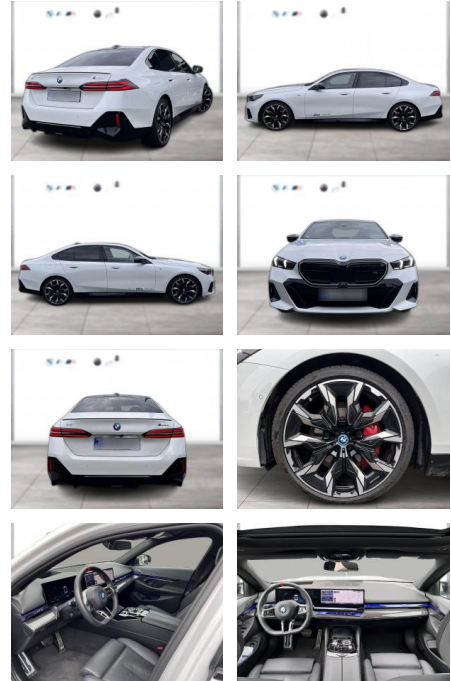

BMW i5 M60 xDrive Limousine Sport Pro UPE

WG05-251987 Angebotsnr.:

Erstzulassung:	Kilometer:	Farbe:	Leistung:	Kraftstoffart:
01.11.2023	19.428	Weiß	442 kW / 601 PS	Elektro

PREIS
82.260 €

FINANZIERUNGSBEISPIEL
 Laufzeit: 72 Monate Anzahlung: 25 %
 Basis-Finanzierung:* Mtl. Rate:
 Zielraten-Finanzierung:** **697 €**

Multimedia

- Radio
- el. Sitzverstellung
- Navigation mit Bildschirm
- MP3 Anschluss
- Head UP Display
- Bluetooth

Komfort

- Zentralverriegelung
- Bordcomputer

Interieur

- Multifunktionslenkrad
- Sportsitze
- el. Fensterheber
- Sitzheizung