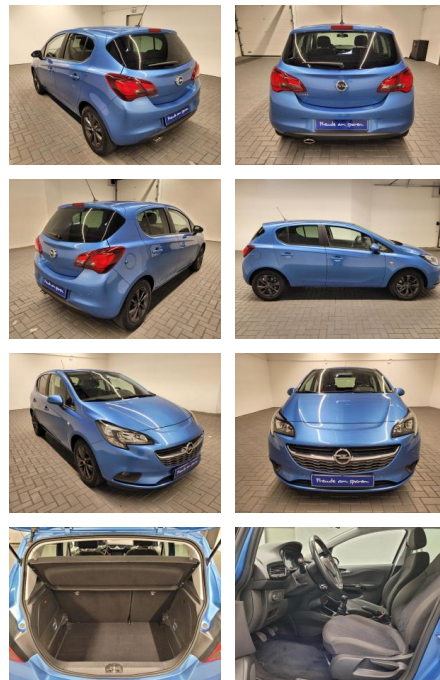

Opel Corsa 120 Jahre IntelliLink/AHK/SHZ/LHZ

AM35-26346 **Angebotsnr.:**

Erstzulassung:	Kilometer:	Farbe:	Leistung:	Kraftstoffart:
18.09.2019	141.300		74 kW / 101 PS	Benzin

PREIS	FINANZIERUNGSBEISPIEL	
11.400 €	Laufzeit: 72 Monate Anzahlung: 25 % Basis-Finanzierung:* Mtl. Rate: Zielraten-Finanzierung:** Mtl. Rate: 97 €	* Basisfinanzierung: Anzahlung: 2.850 Euro, Laufzeit: 72 Monate, Nettodarlehen: 8.550 Euro, Gesamtbetrag: 13.449 Euro, Zinssätze: 7.71% Sollz. (gebunden), 7.99% eff. ** Zielratenfinanzierung: Anzahlung: 2.850 Euro, Laufzeit: 72 Monate, Nettodarlehen: 8.550 Euro, Zielrate: 5.700 Euro, Gesamtbetrag: 14.246 Euro, Zinssätze: 7.71% Sollz. (gebunden), 7.99% eff., Vermittlung für: Repräsentatives Beispiel gem. § 17 Abs. 4 PAngV. Diese Finanzierungsangebote sind Beispiele. Gerne ermitteln wir für Sie Ihr individuelles Angebot.

Ausstattung

Weiteres

- Ausstattungsliste
- in Jedem Fall einen Besichtigung-/Probefahrtstermin.
- Dieses Fahrzeug ist an 2 Standorten verfügbar. Bitte fragen Sie nach
- an welchem Standort sich das Fahrzeug derzeit befindet.
- ---KOMFORT---
- Klimaanlage
- 2 x elektr. Fensterheber
- elektr. Außenspiegel
- Außenspiegel beheizbar
- Stoff
- Sitzheizung
- Fahrersitz höhenverstellbar
- Lenksäulenverstellung
- Lederlenkrad
- Lenkrad beheizbar
- Multifunktionslenkrad
- ---SICHERHEIT---

- ---LICHT UND SICHT---
- Nebelscheinwerfer
- Tagfahrlicht
- Leaving-Home- und Coming-Home-Funktion
- ---EXTERIEUR---
- Leichtmetallfelgen
- abnehmbare Anhängerkupplung
- 5-türig
- Metallclackierung
- Scheiben hinten getönt
- ---INTERIEUR---
- Bordcomputer
- Winterpaket
- Wegfahrsperr
- geteilte Rückbank
- Außentemperaturanzeige
- Laderaumabdeckung
- 5-Sitzer
- Servolenkung
- Zentralverriegelung mit Fernbedienung
- Reserverad