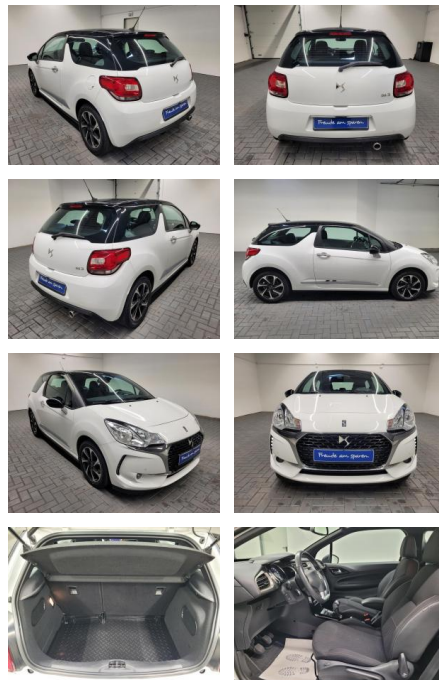

DS Automobiles DS3 SoChic Navi/Kamera/Tempomat/S...

AM35-26210 **Angebotsnr.:**

Erstzulassung:	Kilometer:	Farbe:	Leistung:	Kraftstoffart:
16.05.2017	85.980		81 kW / 110 PS	Benzin

PREIS
14.430 €

FINANZIERUNGSBEISPIEL
Laufzeit: 72 Monate Anzahlung: 25 %
Basis-Finanzierung:* Mtl. Rate:
Zielraten-Finanzierung:** **1.222 €**

* Basisfinanzierung: Anzahlung: 3.608 Euro, Laufzeit: 72 Monate, Nettodarlehen: 10.823 Euro, Gesamtbetrag: 17.025 Euro, Zinssätze: 7.71% Sollz. (gebunden), 7.99% eff.
** Zielratenfinanzierung: Anzahlung: 3.608 Euro, Laufzeit: 72 Monate, Nettodarlehen: 10.823 Euro, Zielrate: 7.215 Euro, Gesamtbetrag: 18.033 Euro, Zinssätze: 7.71% Sollz. (gebunden), 7.99% eff.,