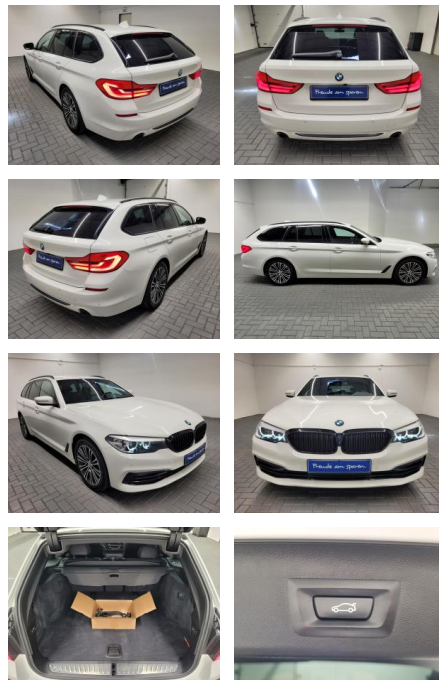

BMW 520 "d Touring Sport-Line LED/Navi/AHK

AM35-26225 **Angebotsnr.:**

Erstzulassung:	Kilometer:	Farbe:	Leistung:	Kraftstoffart:
23.07.2019	69.200		140 kW / 190 PS	Diesel

PREIS
34.070 €

FINANZIERUNGSBEISPIEL