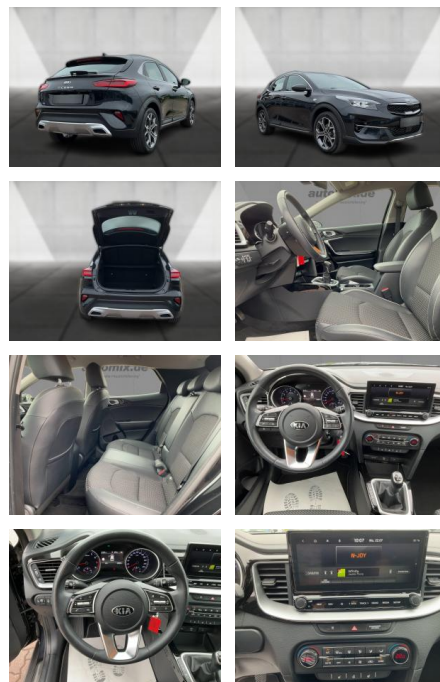

Kia Xceed JBL Sound Edition

WA00-30350 **Angebotsnr.:**

| Erstzulassung: | Kilometer: | Farbe: | Leistung: | Kraftstoffart: |
|----------------|------------|---------|-----------------|----------------|
| 01.09.2020 | 34.111 | Schwarz | 103 kW / 140 PS | Benzin |

Multimedia

- Radio
- Navigation mit Bildschirm
- MP3 Anschluss
- Bluetooth

Komfort

- Zentralverriegelung
- Bordcomputer

Interieur

- Multifunktionslenkrad
- el. Fensterheber
- Sitzheizung

Exterieur

- Leichtmetallfelgen
- metallic
- Nebelscheinwerfer