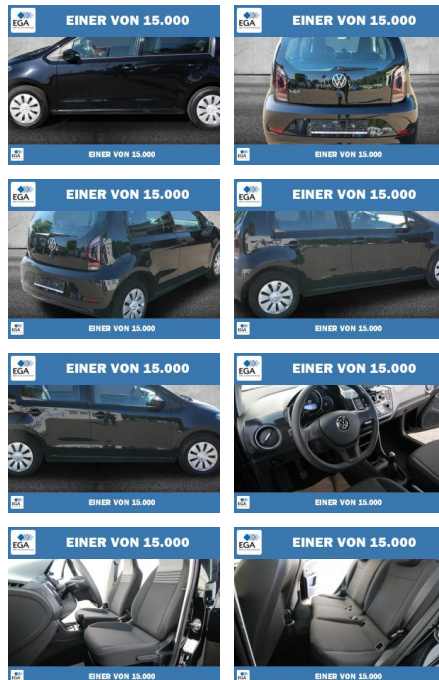

PW01-10742-1 **Angebotsnr.:**

Erstzulassung:	Kilometer:	Farbe:	Leistung:	Kraftstoffart:
01.10.2021	56.270	Schwarz	48 kW / 65 PS	Benzin

PREIS	FINANZIERUNGSBEISPIEL	
11.920 €	Laufzeit: 72 Monate	Anzahlung: 25 %
	Basis-Finanzierung:**	Mtl. Rate:
	Zielraten-Finanzierung:**	101 €