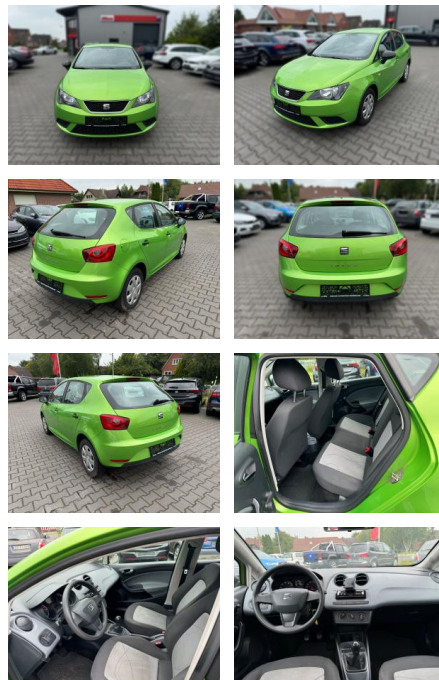

## Seat Ibiza 1,2 Lim. Reference,4-Türig,HU/AU

FA03-39577260 Angebotsnr.:

Erstzulassung:	Kilometer:	Farbe:	Leistung:	Kraftstoffart:	Verbr. komb.	CO2-Emission	CO2-Klasse (WLTP)
24.06.2015	140.510	Diverse	44 kW / 60 PS	Benzin	5,5 l/100km	128 g/km	

PREIS  
**5.300 €**