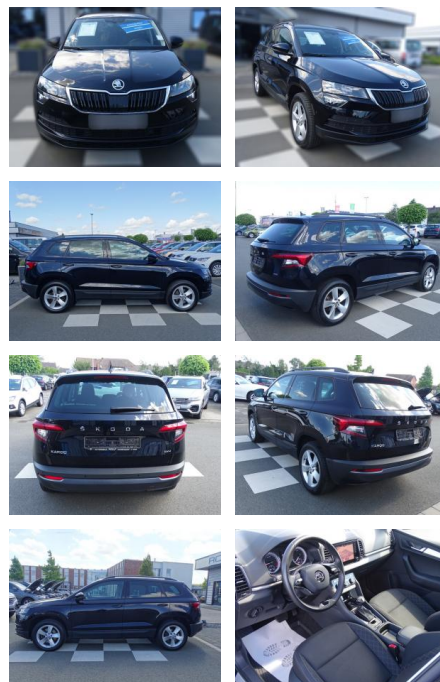

Skoda Karoq 2.0 TDI

RA00-21170 **Angebotsnr.:**

Erstzulassung:	Kilometer:	Farbe:	Leistung:	Kraftstoffart:	Verbr. komb.	CO2-Emission	CO2-Klasse (WLTP)
01.12.2020	55.830	Schwarz	140 kW / 190 PS	Diesel	6,4 l/100km	167 g/km	F