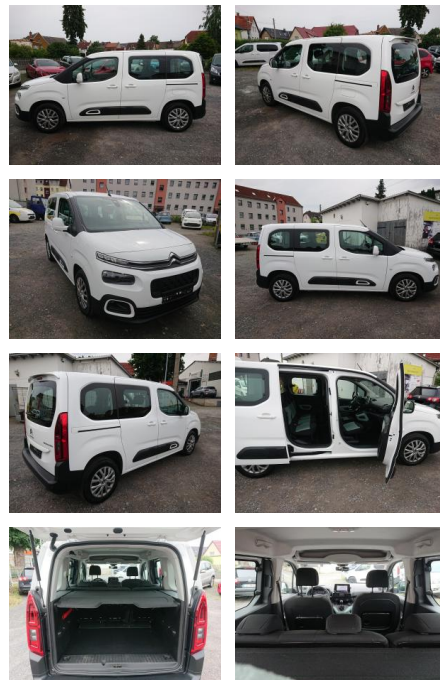

PK02-MK2406-~~Angebot~~...

Erstzulassung:	Kilometer:	Farbe:	Leistung:	Kraftstoffart:	Verbr. komb.	CO2-Emission	CO2-Klasse (WLTP)
29.10.2021	51.500	Weiß	81 kW / 110 PS	Benzin	6,5 l/100km	147 g/km	E

PREIS
21.580 €