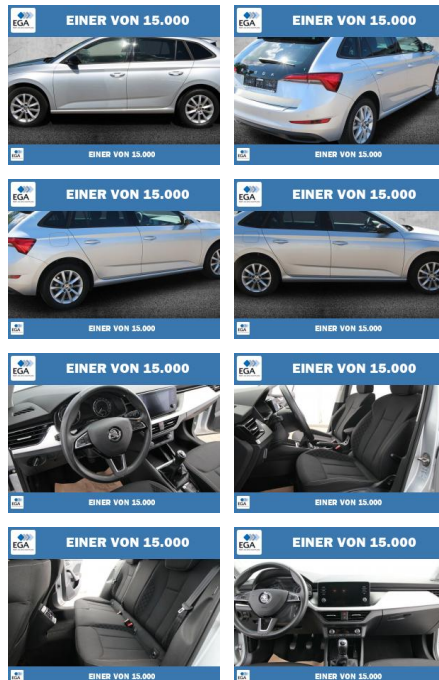

## Skoda Scala 1.0 TSI Ambition Plus LED+KAMERA

PW01-22445-07 Angebotsnr.:

Erstzulassung:	Kilometer:	Farbe:	Leistung:	Kraftstoffart:
01.08.2019	82.349	Silber	85 kW / 116 PS	Benzin

PREIS	FINANZIERUNGSBEISPIEL	
<b>17.070 €</b>	Laufzeit: 72 Monate	Anzahlung: 25 %
	Basis-Finanzierung:**	Mtl. Rate: <b>145 €</b>
	Zielraten-Finanzierung:**	Mtl. Rate: <b>145 €</b>