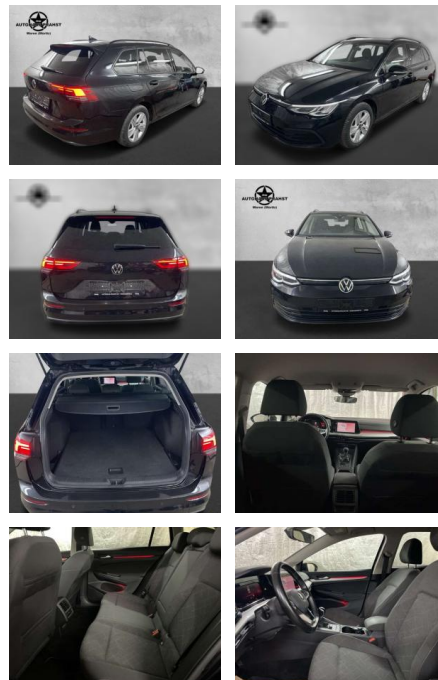

Volkswagen Golf VIII 2.0TDI Navi LED Sitzh.

AP38-0480310 Angebotsnr.:

Erstzulassung:	Kilometer:	Farbe:	Leistung:	Kraftstoffart:	Verbr. komb.	CO2-Emission	CO2-Klasse (WLTP)
01.04.2021	74.600	Schwarz	85 kW / 116 PS	Benzin	4,6 l/100km	120 g/km	D