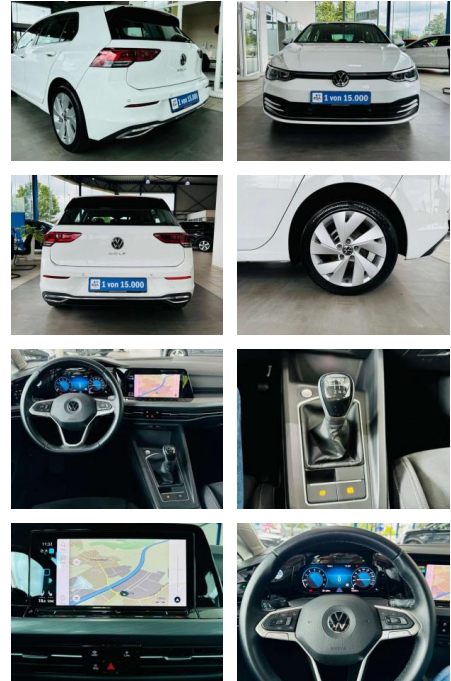

Volkswagen Golf 1.5 TSI Style NAV LED PDC vo+hi

AV01-004911-48 **Angebotsnr.:**

Erstzulassung:	Kilometer:	Farbe:	Leistung:	Kraftstoffart:	Verbr. komb.	CO2-Emission	CO2-Klasse (WLTP)
01.09.2020	46.500	Weiß	96 kW / 131 PS	Benzin	5,3 l/100km	121 g/km	D

Multimedia

- Radio

Weiteres

- 1 von 15.000 Fahrzeugen- . Das Fahrzeug ist scheckheftgepflegt! Letzter Service am 26725KM!!! Sonderausstattung Audio-Navigationssystem Discover Pro Streaming & Internet (Touchscreen
- Bluetooth
- USB) (Fahrerassistenz-System: Verkehrszeichenerkennung
- Radioempfang digital (DAB+)
- Sprachsteuerungs-System
- Mobile Online Dienste App-Connect inkl. App-Connect Wireless und Apple CarPlay
- Frontkamera (Multifunktionskamera Frontscheibe)) Ausstattungs-Paket:

- Scheibenwischer mit Regensensor
- Innenspiegel mit Ablendautomatik
- Frontkamera (Multifunktionskamera Frontscheibe)) Lautsprecher (7
- vorn und hinten) Mobile Online Dienste We Connect Plus Sonderlackierung Pure-White Serienausstattung 3-Punkt-Sicherheitsgurt hinten mitte Abbiege- und Allwetterlicht / Schlechtwetter-Licht Airbag Fahrer-/Beifahrerseite
- Beifahrerairbag abschaltbar
- Ambiente-Beleuchtung (30 Farben)
- Antennen-Diversity Anti-Blockier-System (ABS) Antriebsart: Frontantrieb
- Ausstattung Style Automatische Fahrlichtschaltung (ALS) mit Leaving Home / Coming-Home-Lichtfunktion
- Außenspiegel Wagenfarbe Außenspiegel elektr. verstell- und heizbar
- mit Memory Außenspiegel mit