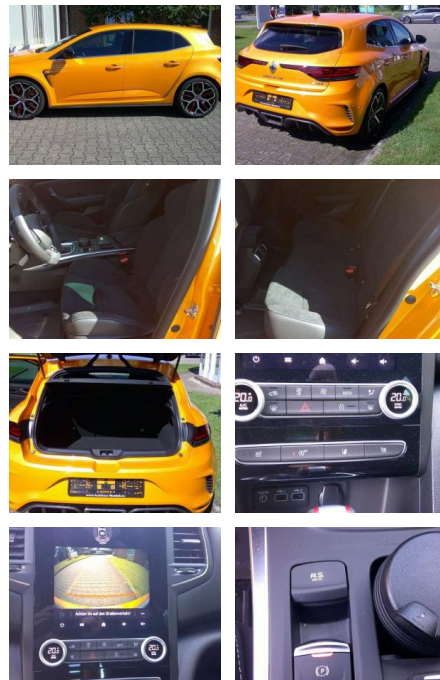

Renault Megane TCe 300 GPF EDC R.S. TROPHY

HB09_986

Angebotsnr.:

Erstzulassung:	Kilometer:	Farbe:	Leistung:	Kraftstoffart:
01.01.2022	11.300		221 kW / 300 PS	Benzin

PREIS
44.970 €

FINANZIERUNGSBEISPIEL

Laufzeit: 72 Monate Anzahlung: 25 %
 Basis-Finanzierung:* Mtl. Rate:
 Zielraten-Finanzierung:** **381 €**

Multimedia

- Soundsystem
- USB
- Radio DAB
- Verkehrszeichenerkennung
- Sprachsteuerung
- Touchscreen

- Radio
- CD Radio
- Freisprechen
- Navigation mit Bildschirm
- MP3 Anschluss
- Bluetooth

Komfort

- Berganfahrassistent
- Klimaautomatik
- Front- und Seiten-Airbags
- Lederlenkrad
- Lordosenstütze
- Zentralverriegelung
- Bordcomputer
- Automatik
- Keyless Entry

Interieur

- Sportsitze
- el. Fensterheber

- Armlehne vorne
- Sitzheizung

Exterieur

- Tagfahrlicht
- Leichtmetallfelgen
- metallic

Umwelt

- Partikelfilter

Weiteres