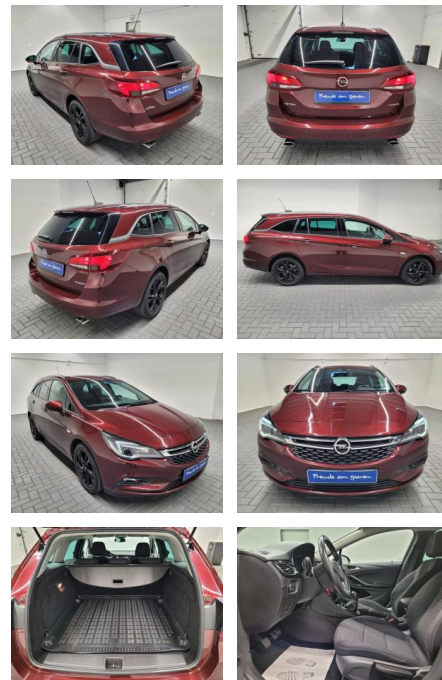

AM35-26140 **Angebotsnr.:**

Erstzulassung:	Kilometer:	Farbe:	Leistung:	Kraftstoffart:
16.05.2018	103.100		147 kW / 200 PS	Benzin

PREIS
18.140 €

FINANZIERUNGSBEISPIEL

Laufzeit: 72 Monate Anzahlung: 25 %
 Basis-Finanzierung:* Mtl. Rate:
 Zielraten-Finanzierung:** **154 €**