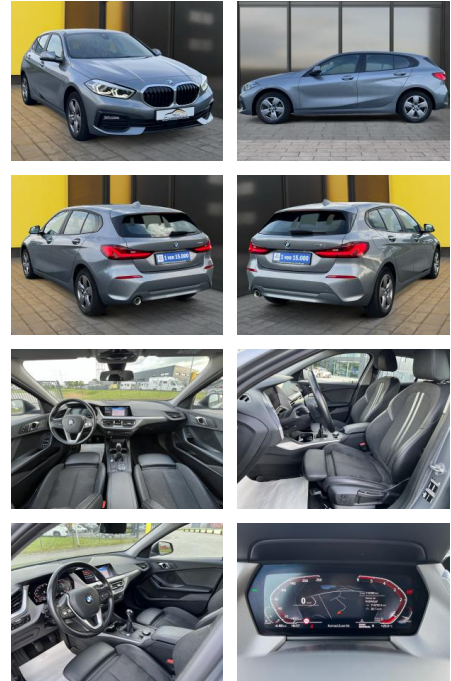

Ihr Ansprechpartner

Herr Frank Haase
 E-Mail: hf@autohaus-ahrens.de
 Telefon: 04961 972119

BMW 116d+LED+PDC+Werksgarantie+Live Cockpit

AB19-NB3-114Angebotsnr.:

Erstzulassung:	Kilometer:	Farbe:	Leistung:	Kraftstoffart:
08.04.2022	113.000	Grau	85 kW / 116 PS	Diesel

Multimedia

- Volldigitales Kombiinstrument
- Android Auto
- CarPlay
- Musikstreaming integriert
- Soundsystem
- USB
- Sprachsteuerung
- Touchscreen
- Radio
- Freisprechen
- Navigation mit Bildschirm
- MP3 Anschluss
- Bluetooth