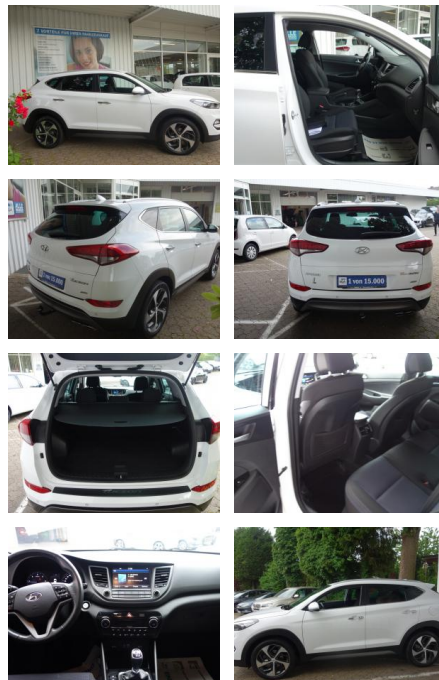

## Hyundai Tucson INTRO EDITION\*ALLRAD\*NAVI\*CAM\*SHZ...

FL00-W8366WAngebotsnr.:

Erstzulassung:	Kilometer:	Farbe:	Leistung:	Kraftstoffart:
29.12.2015	163.500	Weiß	100 kW / 136 PS	Diesel

**PREIS**  
18.120 €