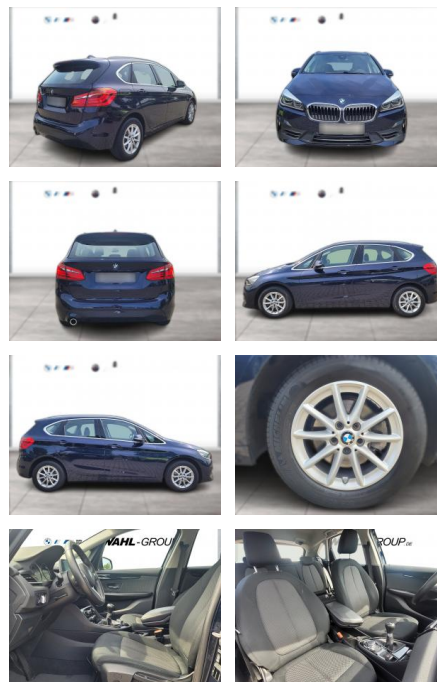

## BMW 218i Active Tourer AHK Navi M-Lenkr LED

WG00-200687 Angebotsnr.:

Erstzulassung:	Kilometer:	Farbe:	Leistung:	Kraftstoffart:
01.01.2019	71.860	Blau	103 kW / 140 PS	Benzin

**PREIS**  
**16.340 €**