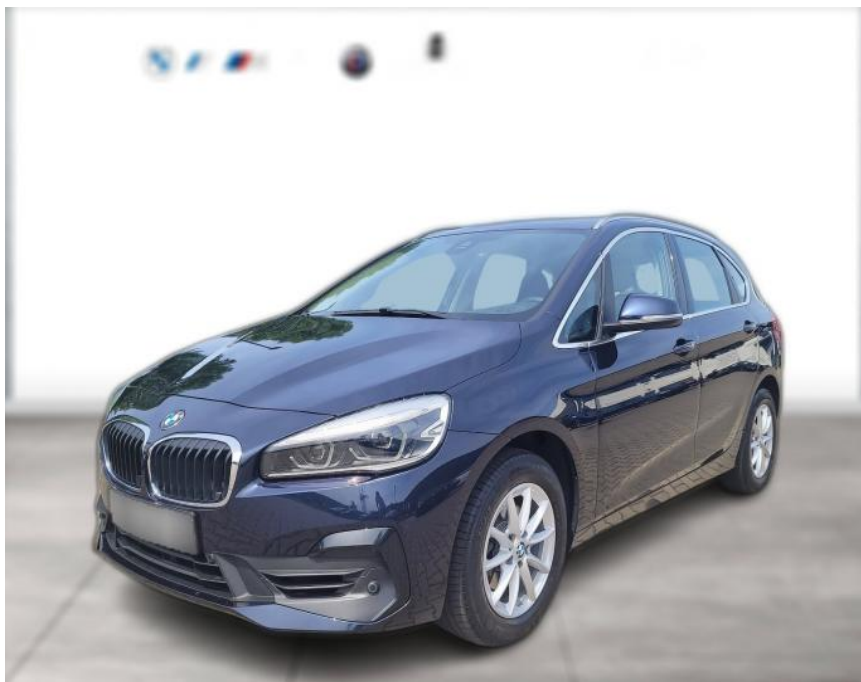

## BMW 218i Active Tourer AHK Navi M-Lenkr LED

WG00-200687 Angebotsnr.:

Erstzulassung:	Kilometer:	Farbe:	Leistung:	Kraftstoffart:
01.01.2019	71.860	Blau	103 kW / 140 PS	Benzin

**PREIS**  
**16.340 €**