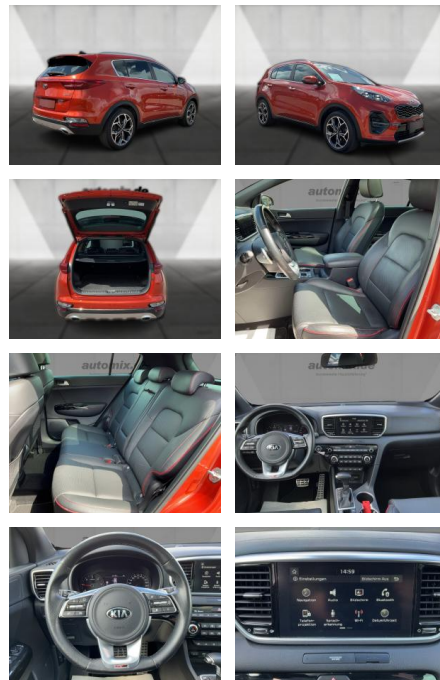

Kia Sportage GT Line 4WD Pano Navi LED SHZ

WA00-30270 Angebotsnr.:

Erstzulassung:	Kilometer:	Farbe:	Leistung:	Kraftstoffart:
01.03.2020	45.970	Orange	136 kW / 185 PS	Diesel

PREIS
27.620 €

FINANZIERUNGSBEISPIEL

Multimedia

- Radio
- el. Sitzverstellung
- Navigation mit Bildschirm
- MP3 Anschluss
- Bluetooth

Komfort

- Zentralverriegelung
- Bordcomputer

Interieur

- Multifunktionslenkrad
- el. Fensterheber
- Sitzheizung

Exterieur

- Leichtmetallfelgen
- metallic
- Schiebedach
- Nebelscheinwerfer
- Dachreling

Umwelt

- Partikelfilter

Weiteres

- Diesel

- Lichtsensor
- Panoramadach
- elektrische Aussenspiegel
- Start Stop Automatik
- Nichtraucher