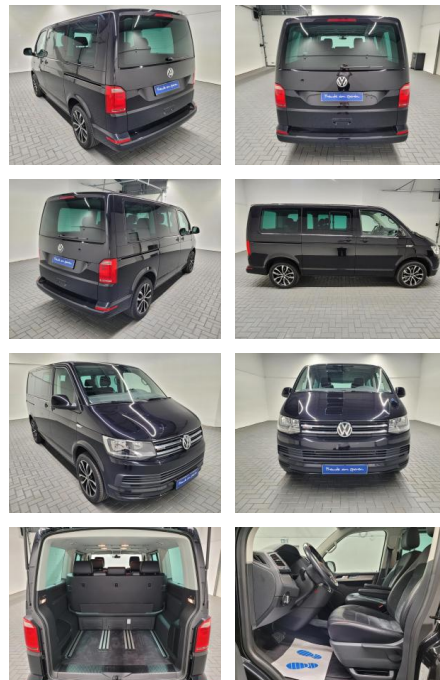

## Volkswagen T6 Multivan 4Motion Navi/AHK/Standhzg...

AM35-25986 **Angebotsnr.:**

Erstzulassung:	Kilometer:	Farbe:	Leistung:	Kraftstoffart:
12.12.2019	62.000		146 kW / 199 PS	Diesel

**PREIS**  
**54.910 €**