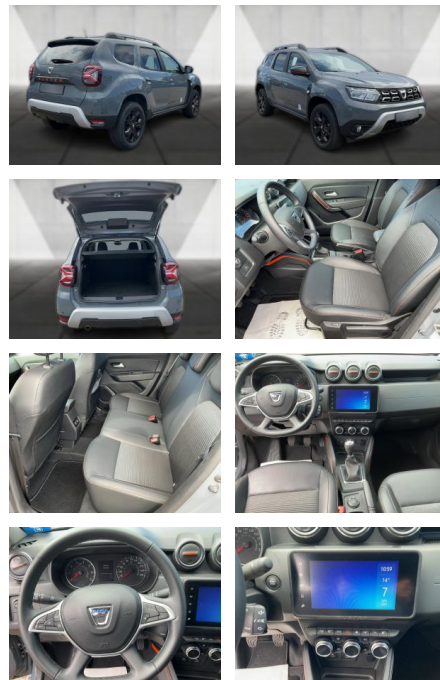

Dacia Duster II Extreme 4WD Navi. SHZ.

WA00-30244 **Angebotsnr.:**

Erstzulassung:	Kilometer:	Farbe:	Leistung:	Kraftstoffart:
01.04.2022	40.500	Grau	110 kW / 150 PS	Benzin

PREIS
23.000 €

FINANZIERUNGSBEISPIEL

Multimedia

- Radio
- Navigation mit Bildschirm
- MP3 Anschluss
- Bluetooth

Komfort

- Zentralverriegelung
- Bordcomputer

Interieur

- Multifunktionslenkrad
- el. Fensterheber
- Sitzheizung

Exterieur

- Leichtmetallfelgen
- Nebelscheinwerfer
- Dachreling