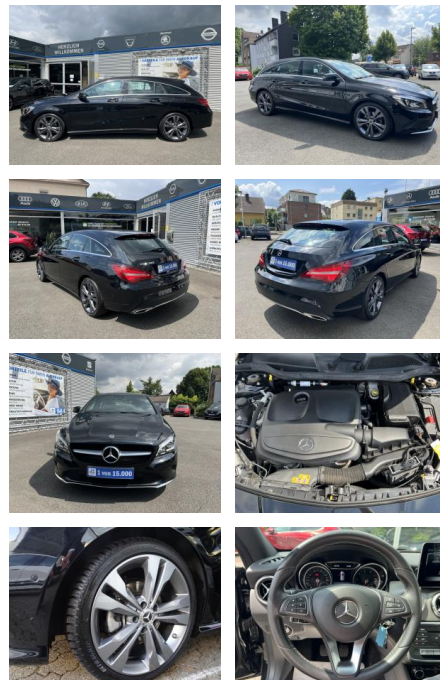

Mercedes-Benz CLA 180 Shooting Brake URBAN NAVI*...

AC00-1N66360 **Angebotsnr.:**

Erstzulassung:	Kilometer:	Farbe:	Leistung:	Kraftstoffart:
10.04.2018	143.000	Schwarz	90 kW / 122 PS	Benzin

PREIS
16.090 €