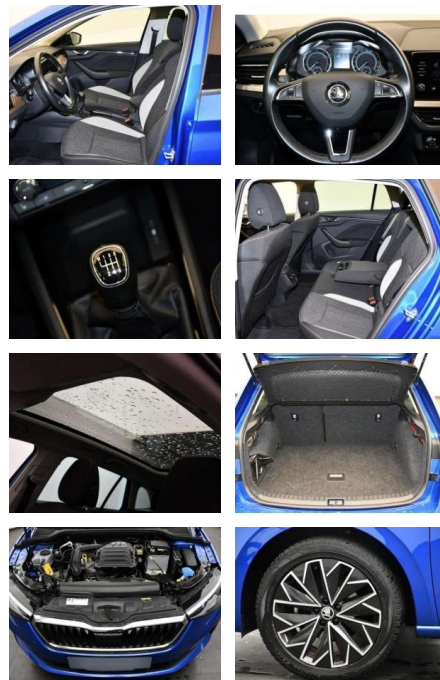

## Skoda Scala Style 1,0 TSI LED/Einparkhi.

AB85-87646 **Angebotsnr.:**

Erstzulassung:	Kilometer:	Farbe:	Leistung:	Kraftstoffart:	Verbr. komb.	CO2-Emission	CO2-Klasse (WLTP)
01.07.2020	59.500	Blau	85 kW / 116 PS	Benzin	5,1 l/100km	116 g/km	D