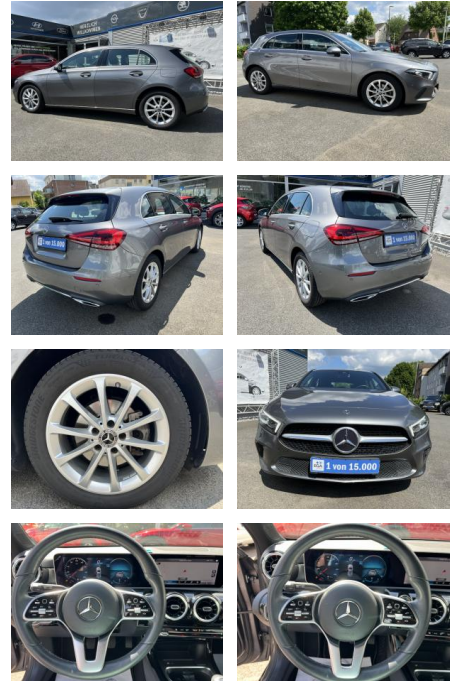

AC00-1J06618 **Angebotsnr.:**

Erstzulassung:	Kilometer:	Farbe:	Leistung:	Kraftstoffart:
22.11.2018	75.000	Grau	100 kW / 136 PS	Benzin

PREIS	FINANZIERUNGSBEISPIEL	
20.060 €	Laufzeit: 72 Monate Anzahlung: 25 % Basis-Finanzierung:** Mtl. Rate: Zielraten-Finanzierung:** 170 €	* Basisfinanzierung: Anzahlung: 5.015 Euro, Laufzeit: 72 Monate, Nettodarlehen: 15.045 Euro, Gesamtbetrag: 23.666 Euro, Zinssätze: 7.71% Sollz. (gebunden), 7.99% eff. ** Zielratenfinanzierung: Anzahlung: 5.015 Euro, Laufzeit: 72 Monate, Nettodarlehen: 15.045 Euro, Zielrate: 10.030 Euro, Gesamtbetrag: 25.069 Euro, Zinssätze: 7.71% Sollz. (gebunden), 7.99% eff., Vermittlung für: Repräsentatives Beispiel gem. § 17 Abs. 4 PAngV. Diese Finanzierungsangebote sind Beispiele. Gerne ermitteln wir für Sie Ihr individuelles Angebot.