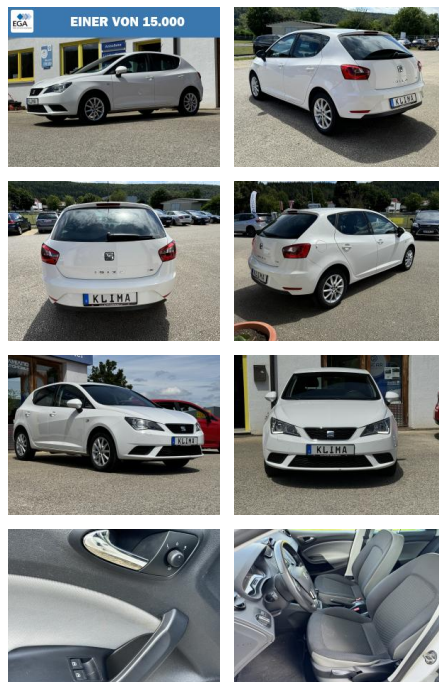

Seat Ibiza 1.2 TSI Style

DA04-ED2404-8196049r.:

Erstzulassung:	Kilometer:	Farbe:	Leistung:	Kraftstoffart:
22.02.2016	80.629	Weiß	66 kW / 90 PS	Benzin

PREIS	FINANZIERUNGSBEISPIEL
9.760 €	Laufzeit: 72 Monate Anzahlung: 25 %
	Basis-Finanzierung:* Mtl. Rate:
	Zielraten-Finanzierung:** Mtl. Rate: 83 €