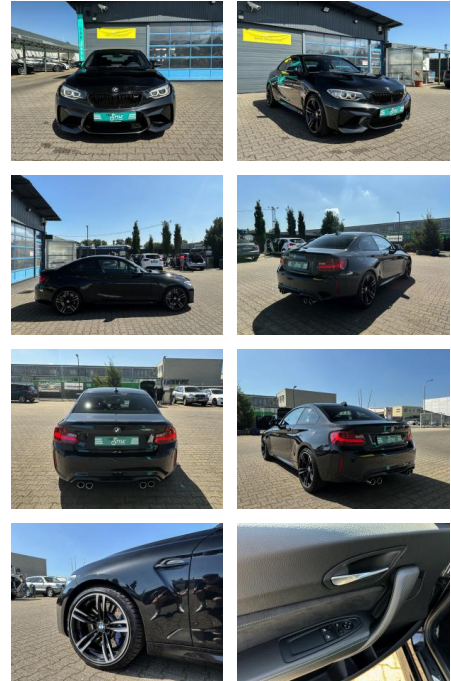

Ihr Ansprechpartner

Herr Julian Hawighorst
 E-Mail: jh@autohaus-ahrens.de
 Telefon: 04961 972124

BMW M2 BI-XENON NAVI GROß SHZ PDC FREISPR.

CS01-FO240412 **Angebotsnr.:**

Erstzulassung:	Kilometer:	Farbe:	Leistung:	Kraftstoffart:
13.04.2017	59.500	Schwarz	272 kW / 370 PS	Benzin