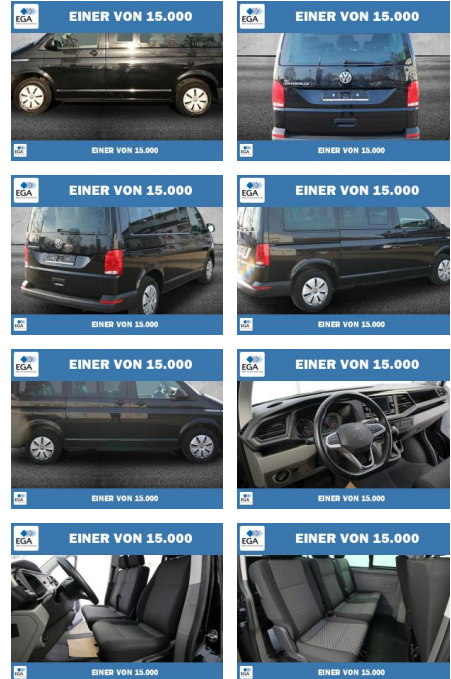

Volkswagen T6.1 Caravelle 2.0 TDI 7-DSG 9-SITZE

PW01-17702-183 Angebotsnr.:

Erstzulassung:	Kilometer:	Farbe:	Leistung:	Kraftstoffart:
01.04.2021	80.596	Schwarz	110 kW / 150 PS	Diesel

PREIS 40.760 €	FINANZIERUNGSBEISPIEL	
	Laufzeit: 72 Monate	Anzahlung: 25 %
	Basis-Finanzierung:**	Mtl. Rate: 345 €
	Zielraten-Finanzierung:**	Mtl. Rate:

* Basisfinanzierung: Anzahlung: 10.190 Euro, Laufzeit: 72 Monate, Nettodarlehen: 30.570 Euro, Gesamtbetrag: 48.088 Euro, Zinssätze: 7.71% Sollz. (gebunden), 7.99% eff.
 ** Zielratenfinanzierung: Anzahlung: 10.190 Euro, Laufzeit: 72 Monate, Nettodarlehen: 30.570 Euro, Zielrate: 20.380 Euro, Gesamtbetrag: 50.937 Euro, Zinssätze: 7.71% Sollz. (gebunden), 7.99% eff.,
 Vermittlung für:
 Repräsentatives Beispiel gem. § 17 Abs. 4 PAngV. Diese Finanzierungsangebote sind Beispiele. Gerne ermitteln wir für Sie Ihr individuelles Angebot.