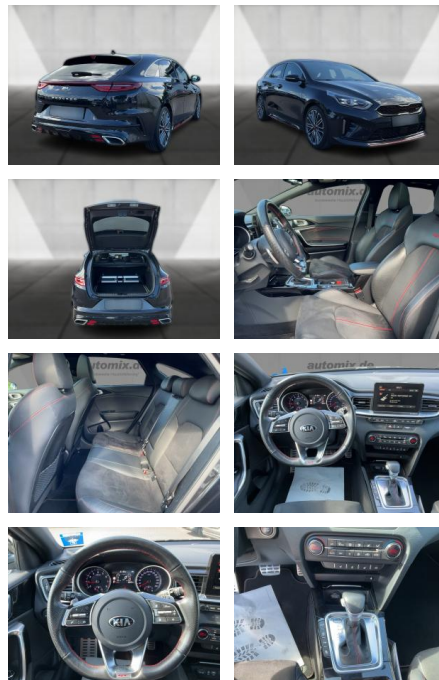

## Kia Proceed GT ACC, Pano, LED, Navi, SHZ,

WA00-30146 **Angebotsnr.:**

Erstzulassung:	Kilometer:	Farbe:	Leistung:	Kraftstoffart:
01.11.2019	89.161	Schwarz	150 kW / 204 PS	Benzin

<b>PREIS</b> 20.750 €	<b>FINANZIERUNGSBEISPIEL</b>	
	Laufzeit: 72 Monate	Anzahlung: 25 %
	Basis-Finanzierung:**	Mtl. Rate:
	Zielraten-Finanzierung:**	<b>176 €</b>

## Ausstattung

### Multimedia

- Radio
- el. Sitzverstellung
- Navigation mit Bildschirm
- MP3 Anschluss
- Bluetooth