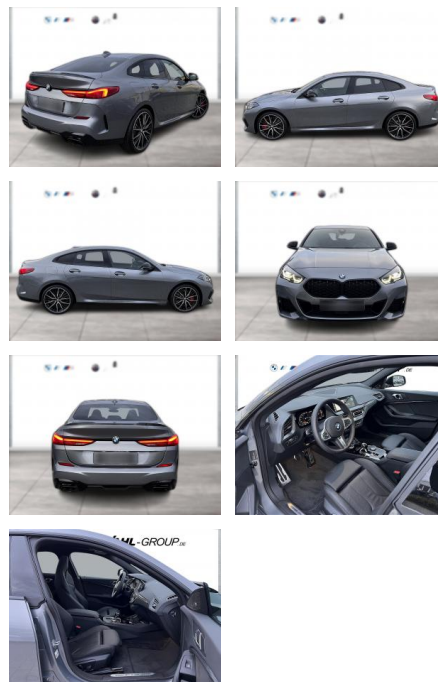

BMW M235i xDrive Gran Coupé Head-Up HK

WG05-248773 Angebotsnr.:

Erstzulassung:	Kilometer:	Farbe:	Leistung:	Kraftstoffart:
01.01.2024	18.607	Grau	225 kW / 306 PS	Benzin

PREIS
49.300 €

FINANZIERUNGSBEISPIEL

Multimedia

- Radio
- el. Sitzverstellung
- Navigation mit Bildschirm
- MP3 Anschluss
- Head UP Display
- Bluetooth

Komfort

- Zentralverriegelung
- Bordcomputer

Interieur

- Multifunktionslenkrad
- Sportsitze
- el. Fensterheber
- Sitzheizung