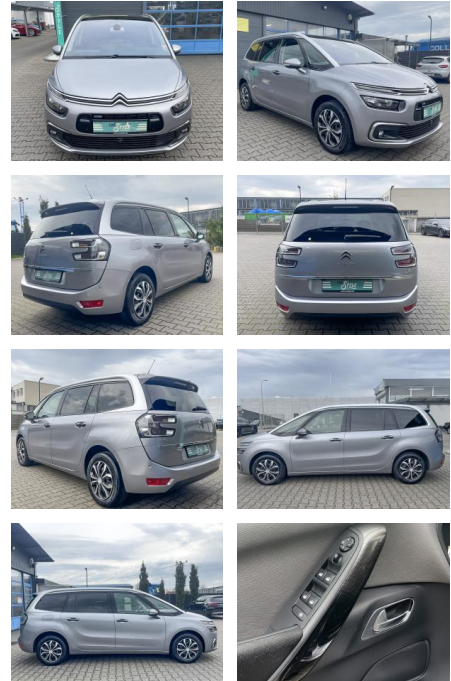

CS01-FO241140 Angebotsnr.:

Erstzulassung:	Kilometer:	Farbe:	Leistung:	Kraftstoffart:
17.10.2017	96.000	silber	96 kW / 131 PS	Benzin

PREIS
12.330 €

FINANZIERUNGSBEISPIEL

Laufzeit: 72 Monate Anzahlung: 25 %
 Basis-Finanzierung:* Mtl. Rate:
 Zielraten-Finanzierung:** **104 €**