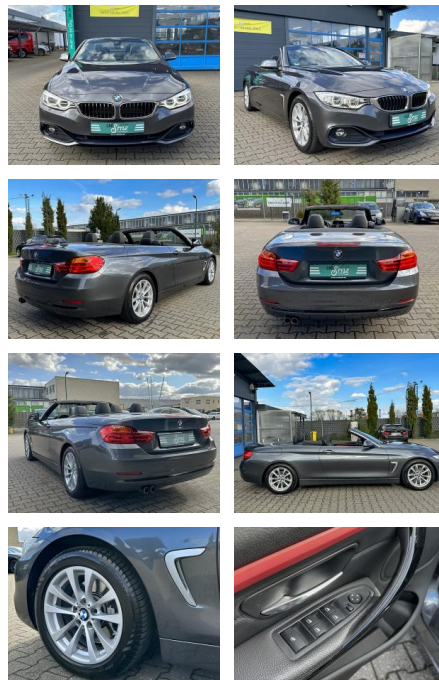

Ihr Ansprechpartner

Herr Torsten Hafer

E-Mail: th@autohaus-ahrens.de

Telefon: 04961 972120

Autohaus Ahrens GmbH & Co. KG
Grader Weg 2-8 - 26871 Papenburg - Tel.: 04961 / 972127

BMW 425d M Lenkrad LED NAVI PDC KEYLESS HiFi

CS01-FO2412444 Angebotsnr.:

Erstzulassung:	Kilometer:	Farbe:	Leistung:	Kraftstoffart:
31.03.2015	108.000	Grau	160 kW / 218 PS	Diesel

PREIS
22.630 €

FINANZIERUNGSBEISPIEL

Laufzeit: 72 Monate   Anzahlung: 25 %
Basis-Finanzierung:*   Mtl. Rate:
Zielraten-Finanzierung:** **192 €**

* Basisfinanzierung: Anzahlung: 5.658 Euro, Laufzeit: 72 Monate, Nettodarlehen: 16.973 Euro, Gesamtbetrag: 26.699 Euro, Zinssätze: 7.71% Sollz. (gebunden), 7.99% eff.
** Zielratenfinanzierung: Anzahlung: 5.658 Euro, Laufzeit: 72 Monate, Nettodarlehen: 16.973 Euro, Zielrate: 11.315 Euro, Gesamtbetrag: 28.281 Euro, Zinssätze: 7.71% Sollz. (gebunden), 7.99% eff.,

Vermittlung für:
Repräsentatives Beispiel gem. § 17 Abs. 4 PAngV. Diese Finanzierungsangebote sind Beispiele. Gerne ermitteln wir für Sie Ihr individuelles Angebot.

Ausstattung

Sicherheit

- Geschwindigkeitsbegrenzungsanlage
- Notrufsystem
- Reifendruckkontrollsystem
- PDC Park Distance Control hinten
- Anti-Blockiersystem ABS
- Antischlupfregelung ASC+T
- elektronische Stabilitätskontrolle (ESP / DSP)
- Servolenkung
- Geschwindigkeitsregelung (Tempomat)
- Alarmanlage
- Regensensor
- Wegfahrsperrung
- Kindersitzbefestigung
- PDC Park Distance Control vorne
- LED-Scheinwerfer
- Wegfahrsperrung
- Isofix-Aufnahmen für Kindersitz an Rücksitz
- Anti-Blockier-System (ABS)

- Servolenkung Servotronic
- Dynamische Stabilitäts-Control (DSC)
- Dynamische Traktions Control (DTC)
- Diebstahl-Warnanlage mit Innenraumabsicherung

Multimedia

- Soundsystem
- USB
- Verkehrszeichenerkennung
- Navigationsvorbereitung
- Radio
- CD Radio
- Freisprechen
- CD Wechsler
- el. Sitzverstellung
- Navigation mit Bildschirm
- MP3 Anschluss
- Head UP Display
- Bluetooth
- Audiosystem BMW Professional

- AUX-IN-Anschluss (AUX-IN)
- Sitze vorn elektr. verstellbar (links mit Memory)
- Audio-Navigationssystem Business

Komfort

- Berganfahrassistent
- Scheinwerferreinigungsanlage
- Fernlichtassistent
- 2-Zonen-Klimaautomatik
- Front-, Seiten- und weitere Airbags
- Innenspiegel automatisch abblendend
- Lederlenkrad
- Lordosenstütze
- Zentralverriegelung
- Fernbedienung Zentralverriegelung
- Bordcomputer
- Automatik
- Keyless Entry

STÄNDIG ÜBER 15.000 FAHRZEUGE IM BESTAND!