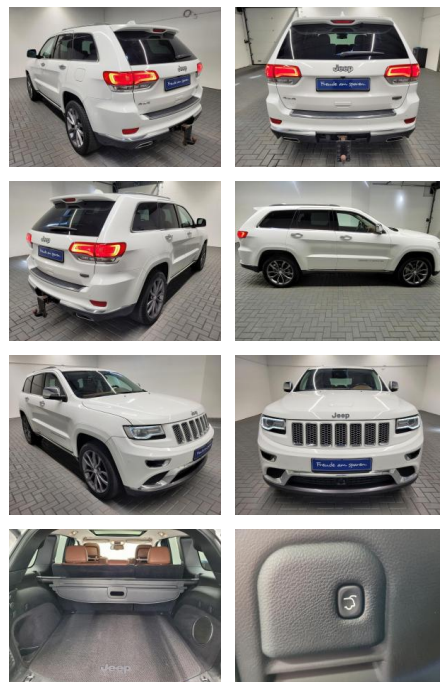

Jeep Grand Cherokee V6 Summit AHK/Leder/Navì

AM35-25728 **Angebotsnr.:**

| Erstzulassung: | Kilometer: | Farbe: | Leistung: | Kraftstoffart: |
|----------------|------------|--------|-----------------|----------------|
| 01.07.2015 | 138.000 | | 210 kW / 286 PS | Benzin |