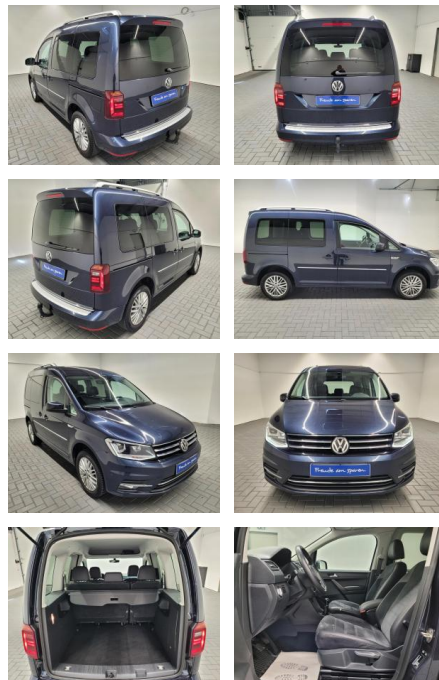

AM35-25801 **Angebotsnr.:**

Erstzulassung:	Kilometer:	Farbe:	Leistung:	Kraftstoffart:
19.04.2017	97.500		110 kW / 150 PS	Diesel

PREIS
28.560 €

FINANZIERUNGSBEISPIEL
 Laufzeit: 72 Monate Anzahlung: 25 %
 Basis-Finanzierung:* Mtl. Rate:
 Zielraten-Finanzierung:** **242 €**