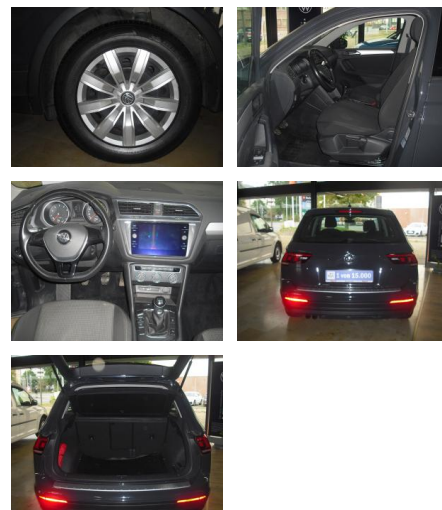

## Volkswagen Tiguan 1.4 TSI BMT Trendline

AD34-#9380    **Angebotsnr.:**

**Erstzulassung:** 09.04.2018    **Kilometer:** 83.765    **Farbe:** Grau    **Leistung:** 92 kW / 125 PS    **Kraftstoffart:** Benzin