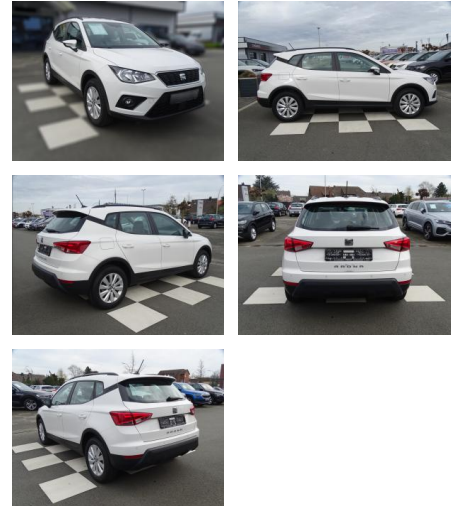

## Seat Arona 1.0 STYLE\*BEATS\*DAB\*FULL

RA00-21005 **Angebotsnr.:**

| Erstzulassung: | Kilometer: | Farbe: | Leistung:      | Kraftstoffart: |
|----------------|------------|--------|----------------|----------------|
| 01.06.2021     | 26.174     | Weiß   | 81 kW / 110 PS | Benzin         |