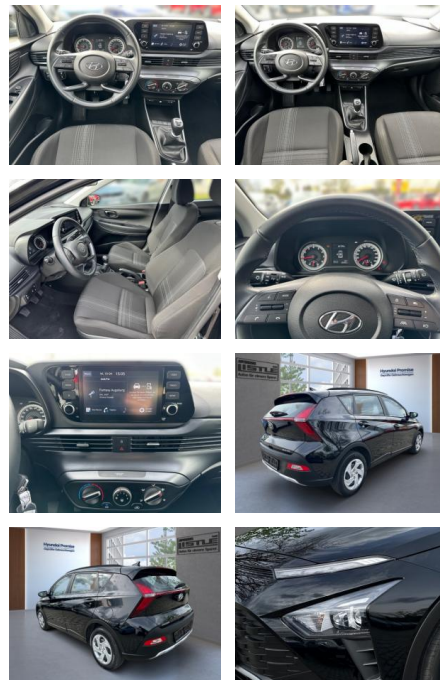

Hyundai Bayon 1.2 MPI 85HP Klima PDC Kamera

AL33-65166K **Angebotsnr.:**

Erstzulassung:	Kilometer:	Farbe:	Leistung:	Kraftstoffart:
01.03.2023	25.400		62 kW / 84 PS	Benzin

PREIS
18.500 €

FINANZIERUNGSBEISPIEL
 Laufzeit: 72 Monate Anzahlung: 25 %
 Basis-Finanzierung:* Mtl. Rate:
 Zielraten-Finanzierung:** **157 €**