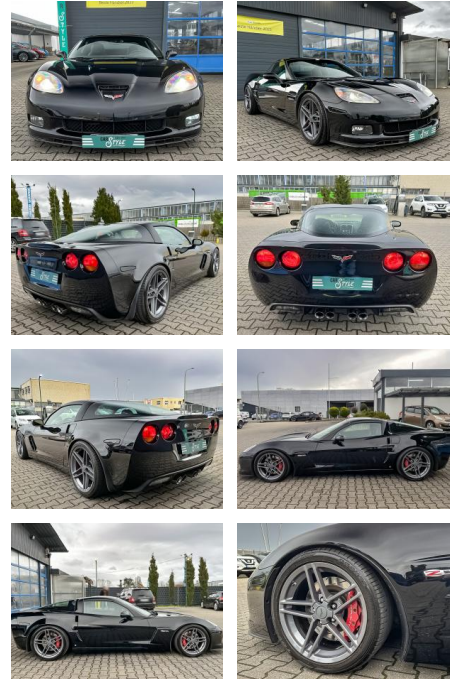

CS01-KOMCORAVIGESB...

Erstzulassung:	Kilometer:	Farbe:	Leistung:	Kraftstoffart:
04.07.2006	60.000	Schwarz	377 kW / 513 PS	Benzin

PREIS
61.760 €

FINANZIERUNGSBEISPIEL
 Laufzeit: 72 Monate Anzahlung: 25 %
 Basis-Finanzierung:* Mtl. Rate:
 Zielraten-Finanzierung:** **523 €**