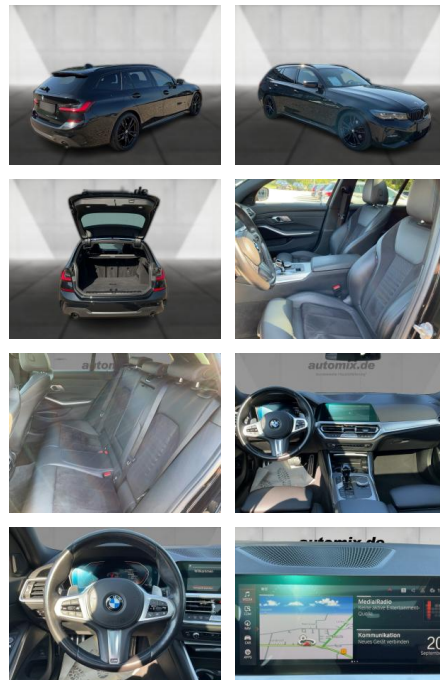

**BMW 320 M Sport, AHK, ACC, Pano, HuD,**

WA00-30011 **Angebotsnr.:**

Erstzulassung:	Kilometer:	Farbe:	Leistung:	Kraftstoffart:
01.11.2021	79.933	Diverse	140 kW / 190 PS	Diesel

<b>PREIS</b> <b>35.030 €</b>	<b>FINANZIERUNGSBEISPIEL</b>	
	Laufzeit: 72 Monate	Anzahlung: 25 %
	Basis-Finanzierung:**	Mtl. Rate:
	Zielraten-Finanzierung:**	<b>297 €</b>

**Multimedia**

- Radio
- el. Sitzverstellung
- Navigation mit Bildschirm
- MP3 Anschluss
- Head UP Display
- Bluetooth

**Komfort**

- Zentralverriegelung
- Bordcomputer

**Interieur**

- Multifunktionslenkrad
- Sportsitze
- el. Fensterheber
- Sitzheizung

**Exterieur**

- Leichtmetallfelgen
- metallic
- Schiebedach
- Nebelscheinwerfer
- Dachreling

**Umwelt**

- Partikelfilter

**Weiteres**

- Sportfahrwerk
- Diesel
- Lichtsensor
- Panoramadach
- elektrische Aussenspiegel
- Start Stop Automatik
- Nichtraucher
- Sportpaket