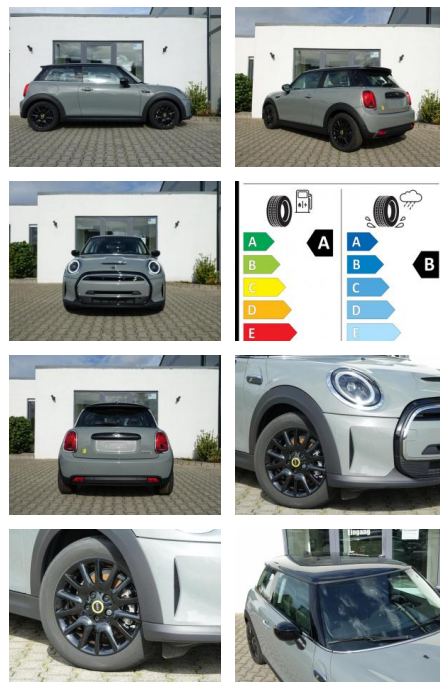

## MINI Cooper SE Premium- + Lichtpaket

KA08-MINI-201A06gebotsnr.:

Erstzulassung:	Kilometer:	Farbe:	Leistung:	Kraftstoffart:
01.08.2022	5.979		135 kW / 184 PS	Elektro

PREIS	FINANZIERUNGSBEISPIEL	
<b>21.420 €</b>	Laufzeit: 72 Monate      Anzahlung: 25 %	* Basisfinanzierung: Anzahlung: 5.355 Euro, Laufzeit: 72 Monate, Nettodarlehen: 16.065 Euro, Gesamtbetrag: 25.271 Euro, Zinssätze: 7.71% Sollz. (gebunden), 7.99% eff.
	Basis-Finanzierung:**      Mtl. Rate:	** Zielratenfinanzierung: Anzahlung: 5.355 Euro, Laufzeit: 72 Monate, Nettodarlehen: 16.065 Euro, Zielrate: 10.710 Euro, Gesamtbetrag: 26.768 Euro, Zinssätze: 7.71% Sollz. (gebunden), 7.99% eff.,
	Zielraten-Finanzierung:** <b>181 €</b>	Vermittlung für: Repräsentatives Beispiel gem. § 17 Abs. 4 PAngV. Diese Finanzierungsangebote sind Beispiele. Gerne ermitteln wir für Sie Ihr individuelles Angebot.

- (Manche E-Mail-Programme legen unsere Antwortmail dort ab.)
- Eine sehr ausführliche Ausstattungsbeschreibung sowie eine große Bildershow finden Sie auf unserer Homepage unter auto-kueck.de
- Hier ein Auszug der wichtigsten Ausstattungsmerkmale:
- 16Zoll Leichtmetallräder Victory Spoke anthrazit
- LED-Scheinwerfer
- Regensensor und automatische Fahrlichtsteuerung
- 2-Zonen-Klimaautomatik
- Fußmatten in Velours
- Innenspiegel automatisch abblendend
- Interieuroberfläche Piano Black
- Sport-Lederlenkrad mit Multifunktion
- Moonwalk Grey Metallic
- Akustischer Fußgängerschutz
- Geschwindigkeitsregelung mit