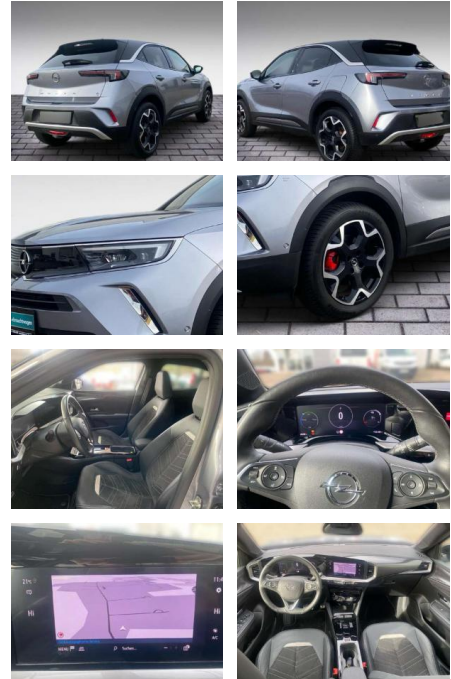

## Opel Mokka-e e Ultimate

JB03-W032579Angebotsnr.:

Erstzulassung:	Kilometer:	Farbe:	Leistung:	Kraftstoffart:
01.05.2021	20.500	Grau	100 kW / 136 PS	Benzin

**PREIS**  
**26.650 €**