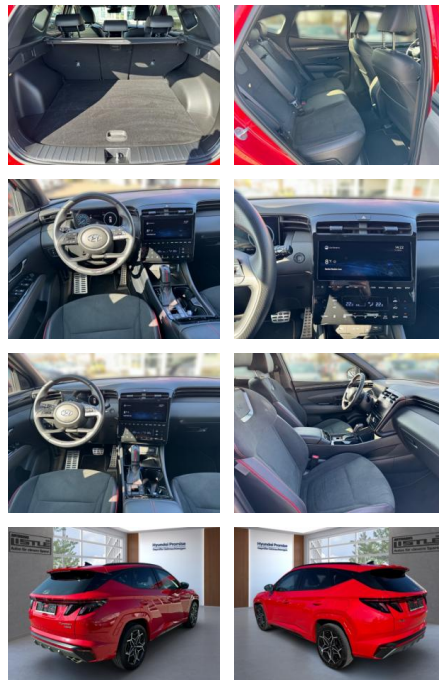

## Hyundai Tucson 1.6 T-GDI 48V-Hybrid N-Line

AL33-J193618 Angebotsnr.:

Erstzulassung:	Kilometer:	Farbe:	Leistung:	Kraftstoffart:
01.06.2022	20.990		110 kW / 150 PS	Benzin

**PREIS**  
**33.950 €**

### Multimedia

- Radio
- Navigation mit Bildschirm
- MP3 Anschluss
- Bluetooth