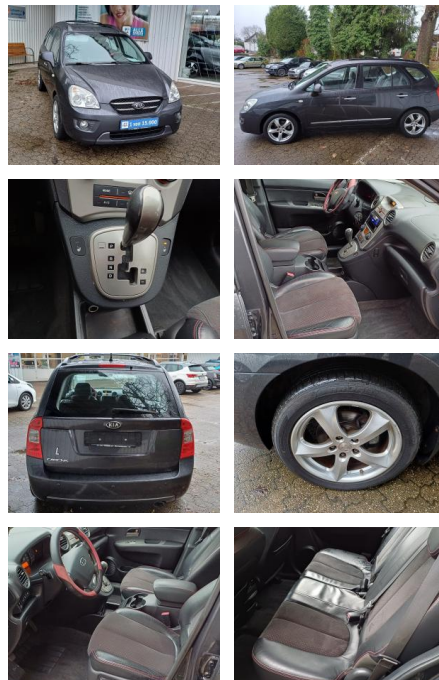

Kia Carens 2.0 CVVT LX AUTOM. LEDER KLIMA SHZ RC...

FL00-W8337W-Angebotsnr.:

Erstzulassung:	Kilometer:	Farbe:	Leistung:	Kraftstoffart:
27.02.2007	136.400	Grau	106 kW / 144 PS	Benzin

PREIS
8.010 €

FINANZIERUNGSBEISPIEL

Vermittlung für:
 Repräsentatives Beispiel gem. § 17 Abs. 4 PAngV. Diese Finanzierungsangebote sind Beispiele. Gerne ermitteln wir für Sie Ihr individuelles Angebot.

Ausstattung

Besonderheiten

- Audiosystem KIA CD/MP3-Radio
- Klimaanlage
- LM-Felgen 6.5x16
- Zentralverriegelung mit Fernbedienung
- Dachreling
- Außenspiegel elektr. verstellbar, beide