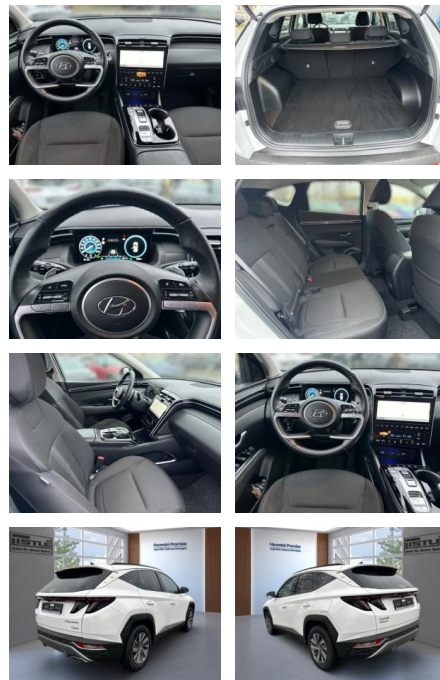

Hyundai Tucson Tucson Trend Hybrid 2WD 1.6

AL33-067232L Angebotsnr.:

Erstzulassung:	Kilometer:	Farbe:	Leistung:	Kraftstoffart:
01.07.2022	16.984		169 kW / 230 PS	Hybrid

PREIS
36.800 €

FINANZIERUNGSBEISPIEL

- Kopfairbag
- Knieairbag
- Kindersitzbefestigung
- Anhängerstabilisierung
- Notrufsystem
- Pannenkitt
- Isofix Beifahrersitz
- AirbagHinten
- Entertainment: Navigationssystem
- Soundsystem
- Radio
- Telefonvorbereitung
- AUX-In
- USB-Anschluss
- MP3
- Bluetooth
- Freisprecheinrichtung
- Apple CarPlay
- Android Auto
- Sprachsteuerung
- DAB

- WLAN
- Touchscreen
- Induktionsladen für Smartphones
- Musikstreaming
- Qualität: Garantie
- Scheckheftgepflegt
- Dekra Siegel
- GW Plus
- HUAU neu
- Nichtraucherfahrzeug
- Sonstiges: Katalysator
- Alufelgen
- Dachreling
- Gepaeckraumabdeckung
- Stossfaenger in Wagenfarbe
- Elektrische Parkbremse
- Lenkradheizung
- Fahrerprofilauswahl
- Sommerreifen
- Winterpaket
- Spoiler