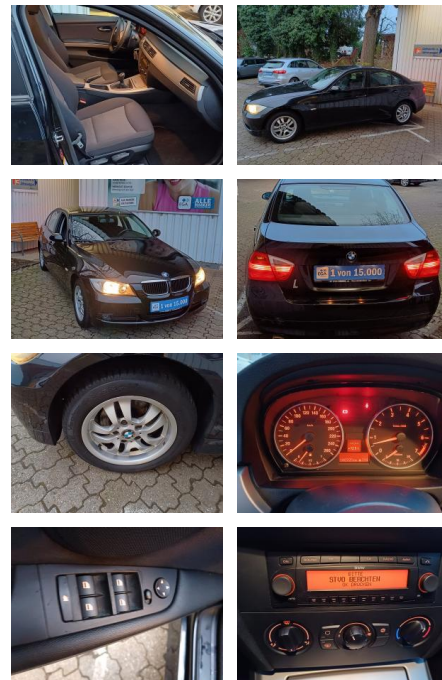

FL00-H6145H2Angebotsnr.:

Erstzulassung:	Kilometer:	Farbe:	Leistung:	Kraftstoffart:
22.05.2007	146.980	Schwarz	95 kW / 129 PS	Benzin

PREIS	FINANZIERUNGSBEISPIEL	
7.920 €	Laufzeit: 72 Monate	Anzahlung: 25 %
	Basis-Finanzierung:**	Mtl. Rate:
	Zielraten-Finanzierung:**	Mtl. Rate: 67 €

Servolenkung

- Außenspiegel heizbar
- Scheibenwaschdüsen heizbar

Interieur

- Klimaanlage
- Multifunktionslenkrad
- el. Fensterheber
- Armlehne vorne
- Fensterheber elektrisch vorn + hinten
- Bordcomputer
- Drehzahlmesser
- Innenausstattung: Interieurleisten Titan. hell
- Sitzbezug / Polsterung: Stoff Fluid
- Sitze vorn mechanisch verstellbar
- Lenksäule (Lenkrad) mechan. verstellbar
- Fußmatten Velours
- Raucher-Paket
- Lenkrad (Leder)