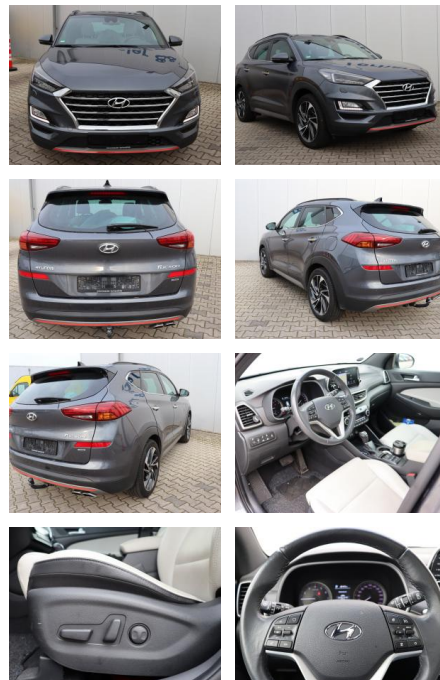

Hyundai Tucson 1.6 Premium 4WD*AHK*LEDER*

AB08-76865 **Angebotsnr.:**

Erstzulassung:	Kilometer:	Farbe:	Leistung:	Kraftstoffart:
20.12.2018	47.000	Grau	130 kW / 177 PS	Benzin

PREIS
25.210 €

FINANZIERUNGSBEISPIEL

Vermittlung für:
 Repräsentatives Beispiel gem. § 17 Abs. 4 PAngV. Diese Finanzierungsangebote sind Beispiele. Gerne ermitteln wir für Sie Ihr individuelles Angebot.

Ausstattung

Besonderheiten

- Klimaautomatik 2-Zonen
- Sitzheizung vorn
- Panorama-Schiebedach
- Radioempfang digital (DAB+)
- Sitzheizung hinten
- Heckklappe/-Deckel elektr. betätigt (Öffnung, sensorgesteuert)
- Rückfahrkamera
- Fahrassistenz-System: aktiver Spurhalteassistent (LKAS, Lane Keep Assist System)
- Lenkrad heizbar