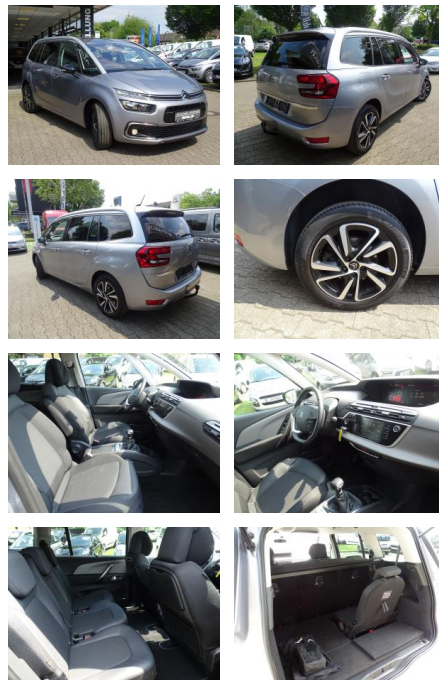

Citroën Grand C4 SpaceTourer 1.5 BlueHDi 130 S...

JK02-695659-244 Angebotsnr.:

Erstzulassung:	Kilometer:	Farbe:	Leistung:	Kraftstoffart:
11.06.2021	117.290	Grau	96 kW / 131 PS	Diesel

PREIS
19.530 €

FINANZIERUNGSBEISPIEL

Interieur

- Multifunktionslenkrad
- el. Fensterheber
- Armlehne vorne
- Sitzheizung
- Fensterheber elektr. hinten mit Impulsgeber
- Rücksitze als Einzelsitze. klappbar / verschiebbar

STÄNDIG ÜBER 15.000 FAHRZEUGE IM BESTAND!