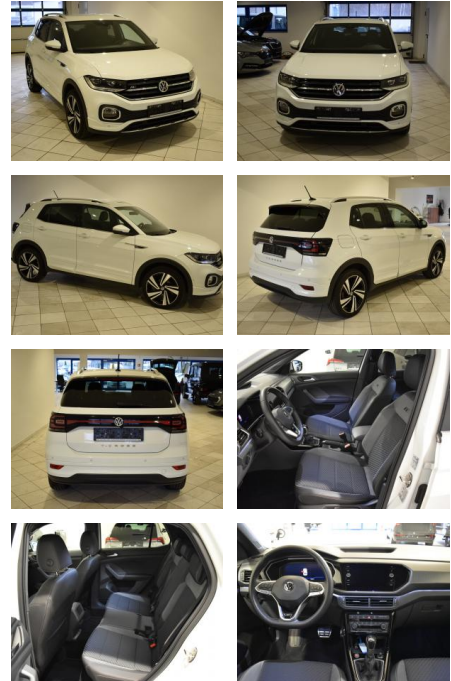

Volkswagen T-Cross 1.5 TSI DSG R-Line Virtual Co...

AH44-ATS4984Angebotsnr.:

Erstzulassung:	Kilometer:	Farbe:	Leistung:	Kraftstoffart:
16.10.2020	45.200	Weiß	110 kW / 150 PS	Benzin

PREIS
24.680 €

FINANZIERUNGSBEISPIEL
Laufzeit: 72 Monate Anzahlung: 25 %
Basis-Finanzierung:* Mtl. Rate:
Zielraten-Finanzierung:** **209 €**