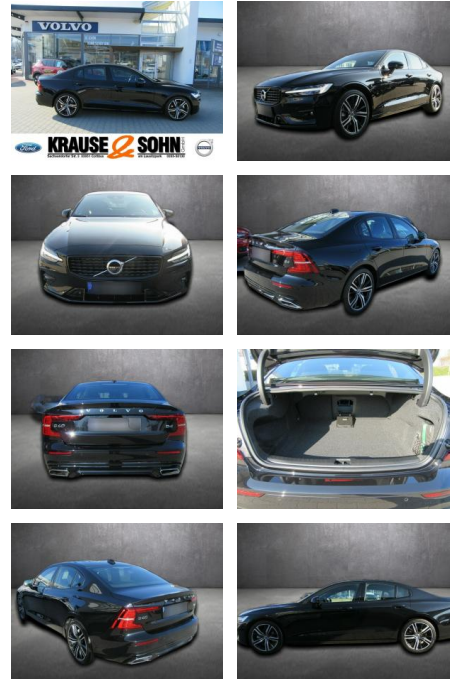

## Volvo S60 R

AK80-B-034 **Angebotsnr.:**

Erstzulassung:	Kilometer:	Farbe:	Leistung:	Kraftstoffart:
16.02.2022	24.990	Schwarz	145 kW / 197 PS	Benzin

**PREIS**  
**38.070 €**