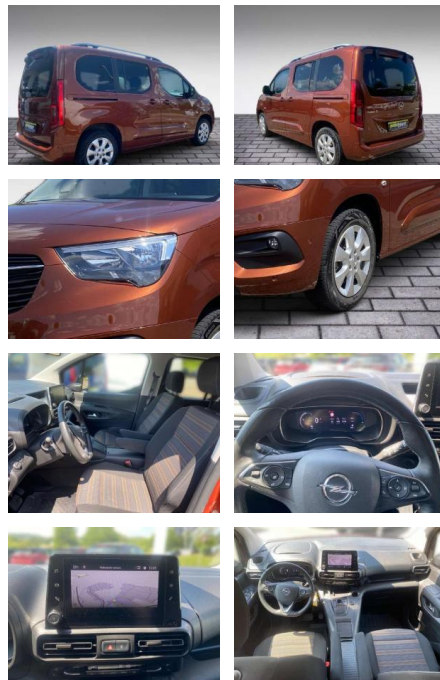

JB03-950223 **Angebotsnr.:**

Erstzulassung:	Kilometer:	Farbe:	Leistung:	Kraftstoffart:
01.02.2022	15.160	Braun	100 kW / 136 PS	Benzin

PREIS
31.890 €

FINANZIERUNGSBEISPIEL

Laufzeit: 72 Monate Anzahlung: 25 %
 Basis-Finanzierung:* Mtl. Rate:
 Zielraten-Finanzierung:** **270 €**

- 10 Zoll) Innenspiegel mit Abblendautomatik Karosserie: 5-türig
- Klimaautomatik 2-Zonen
- Kopf-Airbag-System Ladekabel mit Schukostecker (Mode 2) Ladevorrichtung
- On-Board-Lader (11 kW)
- Lendenwirbelstütze Sitz vorn links
- Lenkrad (Sport/Leder - 3-Speichen
- unten abgeflacht) mit Multifunktion LM-Felgen 6
- 5x16 (7-Speichen) Mittelarmlehne vorn mit Ablagefach Nebelscheinwerfer Opel Connect Parkpilotsystem vorn und hinten
- Rückfahrkamera mit 180° Umgebungsansicht Scheibenwischer mit Regensensor Schiebetür links mit Fenster Schiebetür links mit Fenster elektr. betätigt Schiebetür rechts mit Fenster elektr. betätigt Sicht-Paket Stoßfänger Wagenfarbe Tagfahrlicht 2.Sitzreihe

- Einzelsitze klappbar (3 Sitzplätze)

STÄNDIG ÜBER 15.000 FAHRZEUGE IM BESTAND!