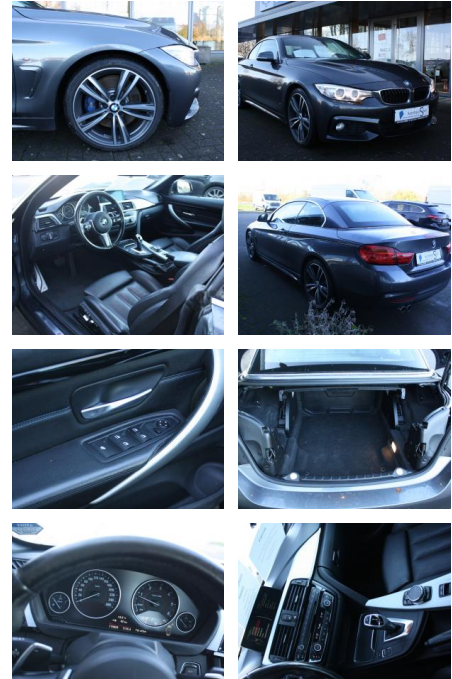

BMW 430430 D M Sport

AS5A-SST2311276040000

Erstzulassung:	Kilometer:	Farbe:	Leistung:	Kraftstoffart:
25.08.2016	119.820	grau met	190 kW / 258 PS	Benzin

PREIS
26.270 €

FINANZIERUNGSBEISPIEL

Laufzeit: 72 Monate Anzahlung: 25 %
 Basis-Finanzierung:* Mtl. Rate:
 Zielraten-Finanzierung:** **222 €**

Multimedia

- Soundsystem
- USB
- CD Radio
- Freisprechen
- el. Sitzverstellung
- Navigation mit Bildschirm

• Bluetooth

Komfort

- Klimaautomatik
- Front-, Seiten- und weitere Airbags
- Lederlenkrad
- Zentralverriegelung
- Fernbedienung Zentralverriegelung
- Bordcomputer
- Automatik

Interieur

- Isofix Beifahrersitz
- Lederpolsterung
- Sportsitze
- el. Fensterheber
- Armlehne vorne
- Sitzheizung

Exterieur

- Tagfahrlicht

• Leichtmetallfelgen

- metallic
- Geschwindigkeitsregelung (Tempomat)
- Nebelscheinwerfer