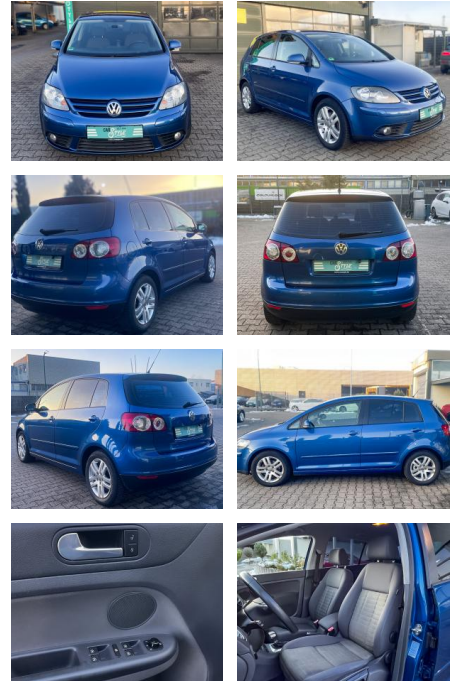

Volkswagen Golf Plus 1.4 TSI Tour PDC SHZ APPLEC...

CS01-FO2311306 Angebotsnr.:

Erstzulassung:	Kilometer:	Farbe:	Leistung:	Kraftstoffart:
31.10.2007	133.000	Blau	103 kW / 140 PS	Benzin

PREIS
5.120 €

FINANZIERUNGSBEISPIEL

Vermittlung für:
 Repräsentatives Beispiel gem. § 17 Abs. 4 PAngV. Diese Finanzierungsangebote sind Beispiele. Gerne ermitteln wir für Sie Ihr individuelles Angebot.

Ausstattung

Besonderheiten

- Einparkhilfe hinten
- Multifunktionsanzeige / Bordcomputer
- Getriebe 6-Gang - Doppelkupplungsgetriebe DSG
- Geschwindigkeits-Regelanlage (Tempomat)
- Tagfahrlicht
- Bremsassistent